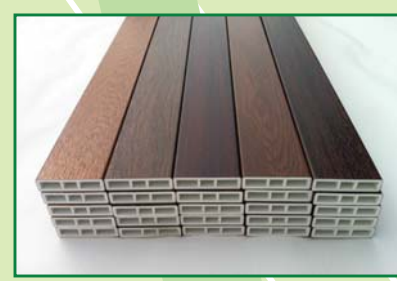

Pyrite (02.12.17.000001-119501)

Braun Sftn (F446-7052)

Mooreiche (9.3167004-116700)

Kupfer (02.12.88.000001-119501)

Hellrot (02.11.31000010-116701)

Weinrot (F436-5008)

Dunkelrot (308105-116700)

Înfoliere
PROFILE **SUKI**